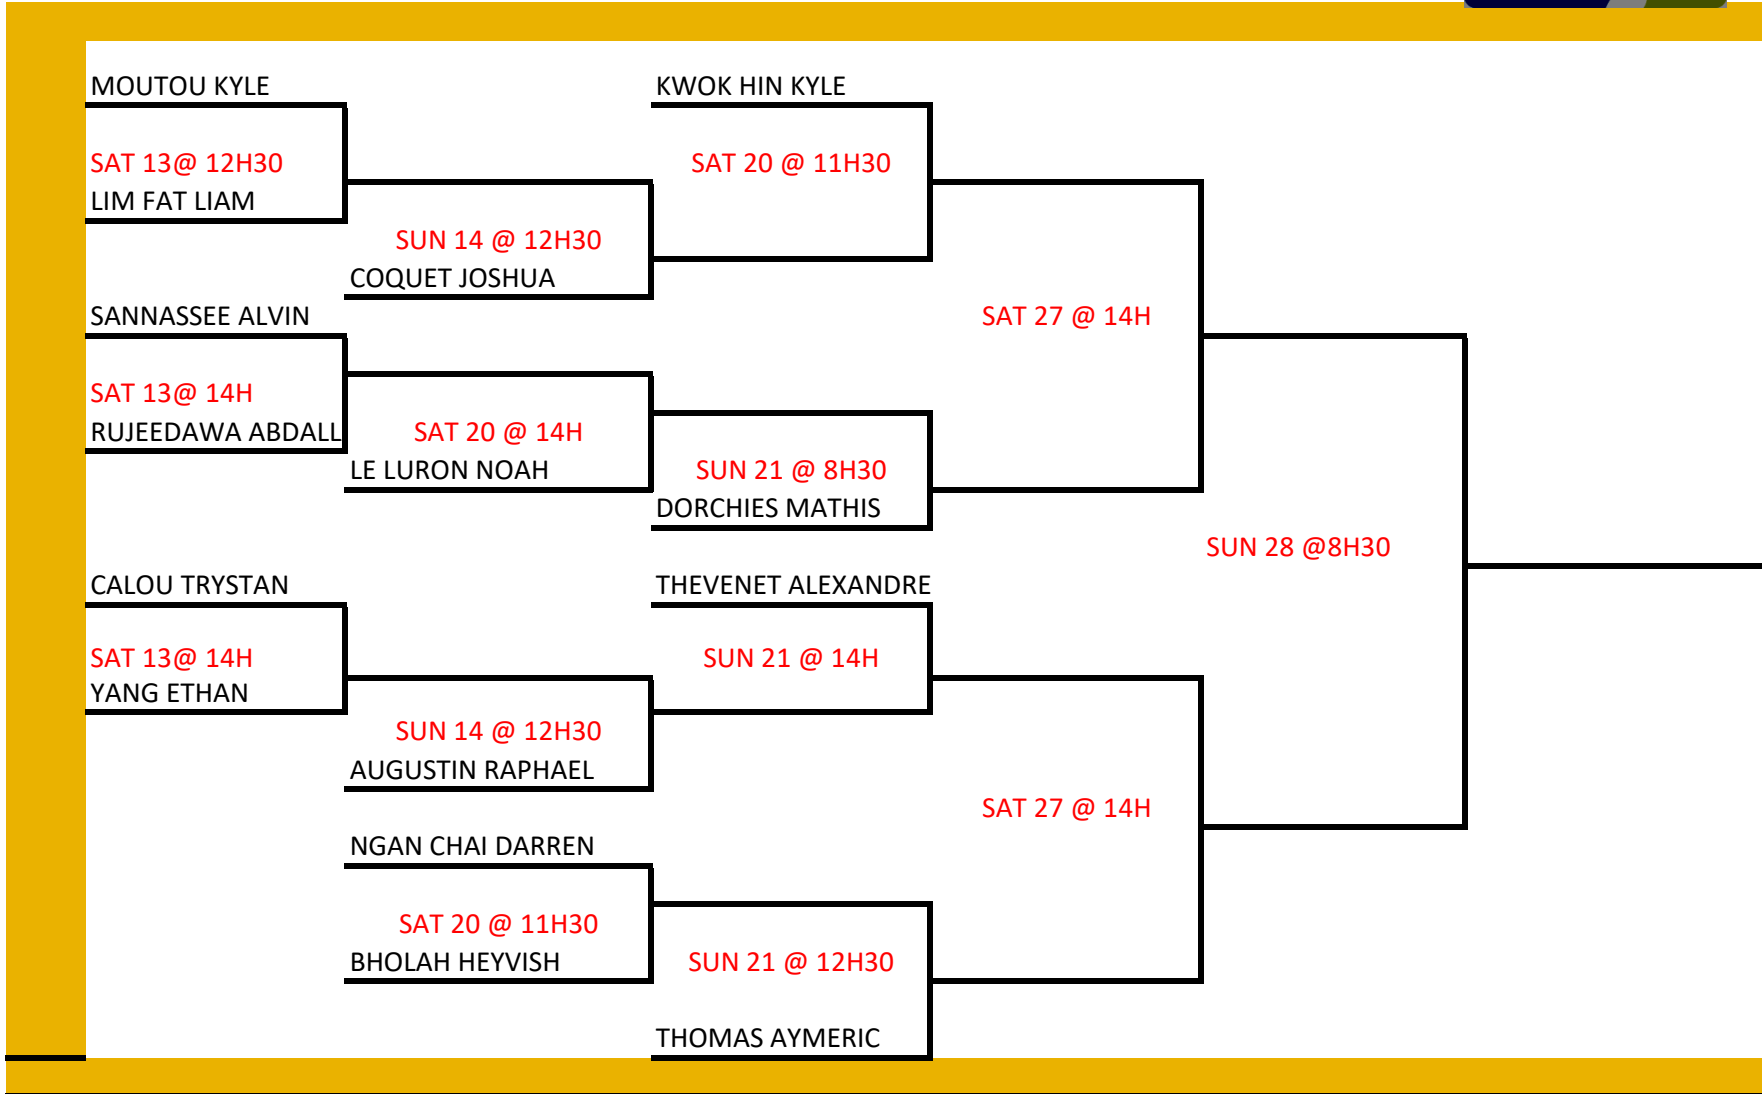

SUN 14 @ 11H30

RUJEEAWA SULLEIMAN

U10 BOYS SINGLES

NATIONAL TENNIS CENTRE PETIT CAMP PHOENIX

Bâtir pour la vie

U12 BOYS SINGLES

NATIONAL TENNIS CENTRE PETIT CAMP PHOENIX

Bâtir pour la vie