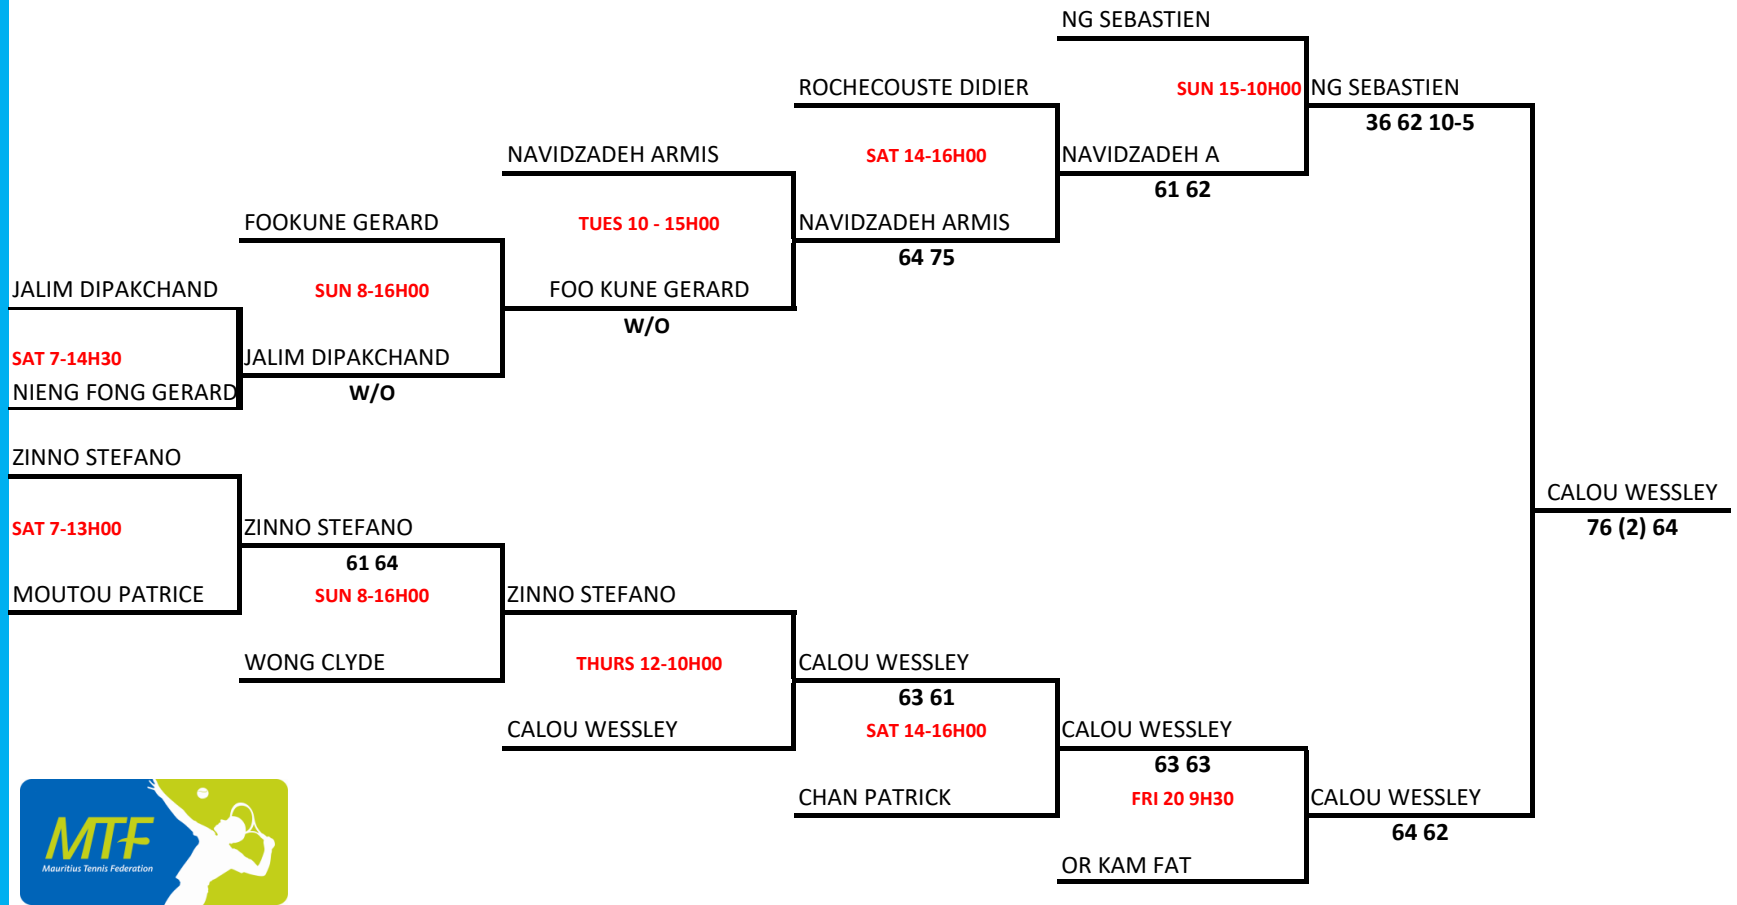

THURS 12 - 19H30

LOUIS LUDOVIC / BACHELIER
MAXIME

LOUIS LUDOVIC / BACHELIER MAXIME

60 60

7- 21 SEPT 2019

NG SEBASTIEN / FOO KUNE GERARD			
BYE	NG SEBASTIEN / FOO KUNE GERA		
	SUN 8-17H00	NG SEBASTIEN / FOO KUNE C	
MOUTOU PATRICE/ RAMASAWMY D/		63 61	
SAT 7-17H00	MOUTOU PATRICE/ RAMASAWM		
FAREEDUN YOUSOUF / BHUGLAH FEZA	W/O	TUES 17 -16H30	NG SEBASTIEN / FOO KUNE GER
WONG CLYDE / LOCK SON YANN			61 62
BYE	WONG CLYDE / LOCK SON YANN		
	SAT 14-15H00	WONG CLYDE / LOCK SON Y	
BYE		63 62	
LEE JEAN / SIN FAI LAN YANN	LEE JEAN / SIN FAI LAN YANN		NG SEBASTIEN / FOO KUNE GER
			64 62
THOMAS BERNARD / ZINNO STEFANO	THOMAS BERNARD / ZINNO STEF.		
BYE	MON 9-17H00	ROCHECOUSTE DIDIER / NAT	
BYE		36 63 (10-8)	
ROCHECOUSTE DIDIER / NATUREL OLI	ROCHECOUSTE DIDIER / NATURE	SUN 15-16H00	ROCHECOUSTE D/ NATUREL O
LAI FAK YU JOHN / RAKOTONIRINA JULIE			64 64
SUN 8-17H00	LAI FAK YU JOHN / RAKOTONIRINA		
THOMAS MICHAEL / THOMAS DOMINI	63 63	OR KAM FAT / CHIA P	
	SAT 14 -17H00	36 76 10-8	
BYE			
OR KAM FAT / CHIA PIERRE	OR KAM FAT / CHIA PIERRE		